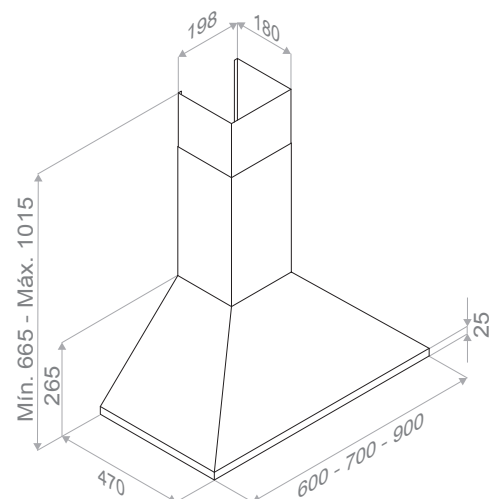

Model. 90 cm

Juego de tubos hasta altura total de 1500 mm  
Set of chimneys to a total height of 1500 mm  
(Indicar la medida en su pedido) - (Indicate the size in your order)

Juego de tubos hasta altura total de entre 1501 y 2000 mm  
Set of chimneys to a total height of between 1501 and 2000 mm  
(Indicar la medida en su pedido) - (Indicate the size in your order)

Notas / Notes

Modelo apto sólo para encimeras compactas de 60 o 70 cm de ancho.  
Recommended for hobs up to 60 or 70 cm wide.

Esquemas medidas / Technical Drawings

Tubos especiales a medida / Special custom-made chimneys